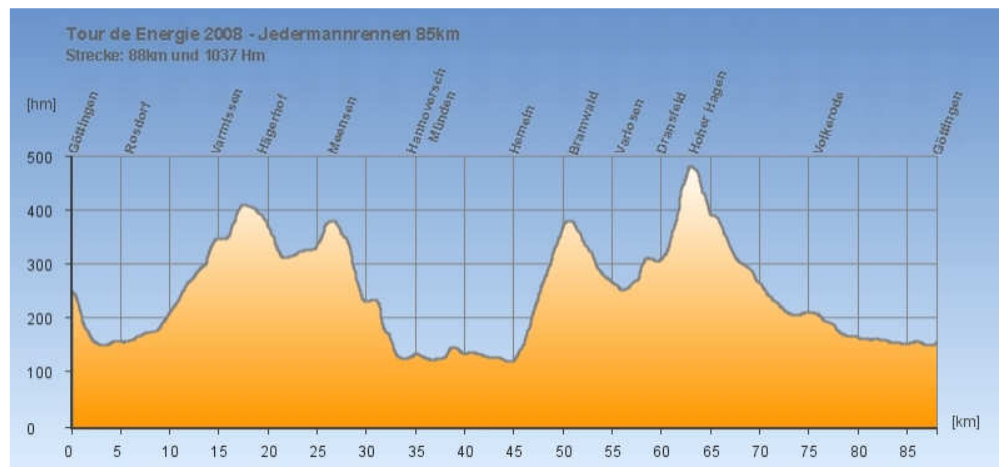

Prof. Dahm fährt beim Radrennen Tour d'Energie 28.4 gegen die Uhr und Sie wetten auf seine Zeit (für einen guten Zweck*)

100 (knallharte) km, 1037(riesige) Höhenmeter, Wetter: egal

Die Wette:

1. für jede Minute, die er langsamer als 3:00 Std. ist: zahlt Prof. Dahm 20.-€/min
2. für jede Minute, die er schneller als 3:30 Std. ist: zahlen Sie Ihren Wetteinsatz* (Wetteinsatz: 1.-€/min; 2.-€/min; 3.-€/min ; Spendequittung wird ausgestellt)
3. Verlosung von 3 aussagekräftigen Leistungsdiagnostiken einschl. Trainingsplan